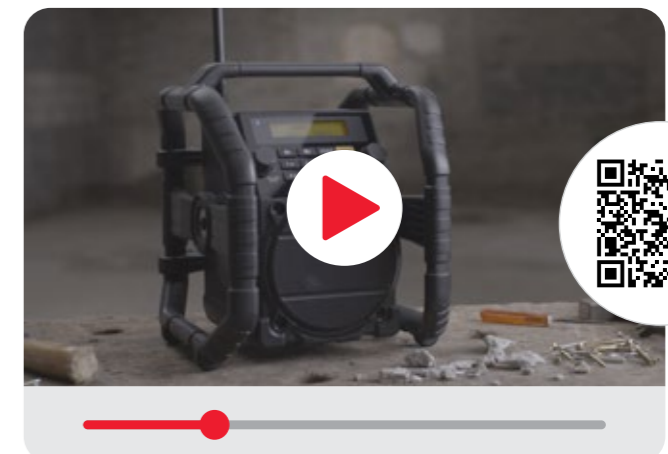

HAARSCHARFE
DETAILAUFNAHMEN

TECHNISCHE DATEN

Weight excl. batteries 3 kg
Weight incl. batteries 3.3 kg

FAQ & BEDIENUNGSANLEITUNGEN

BEDIENUNGS
ANLEITUNGEN

50 SECONDE PRODUCT FILMS

**VORSICHT!
NUR FÜR PROFIS**