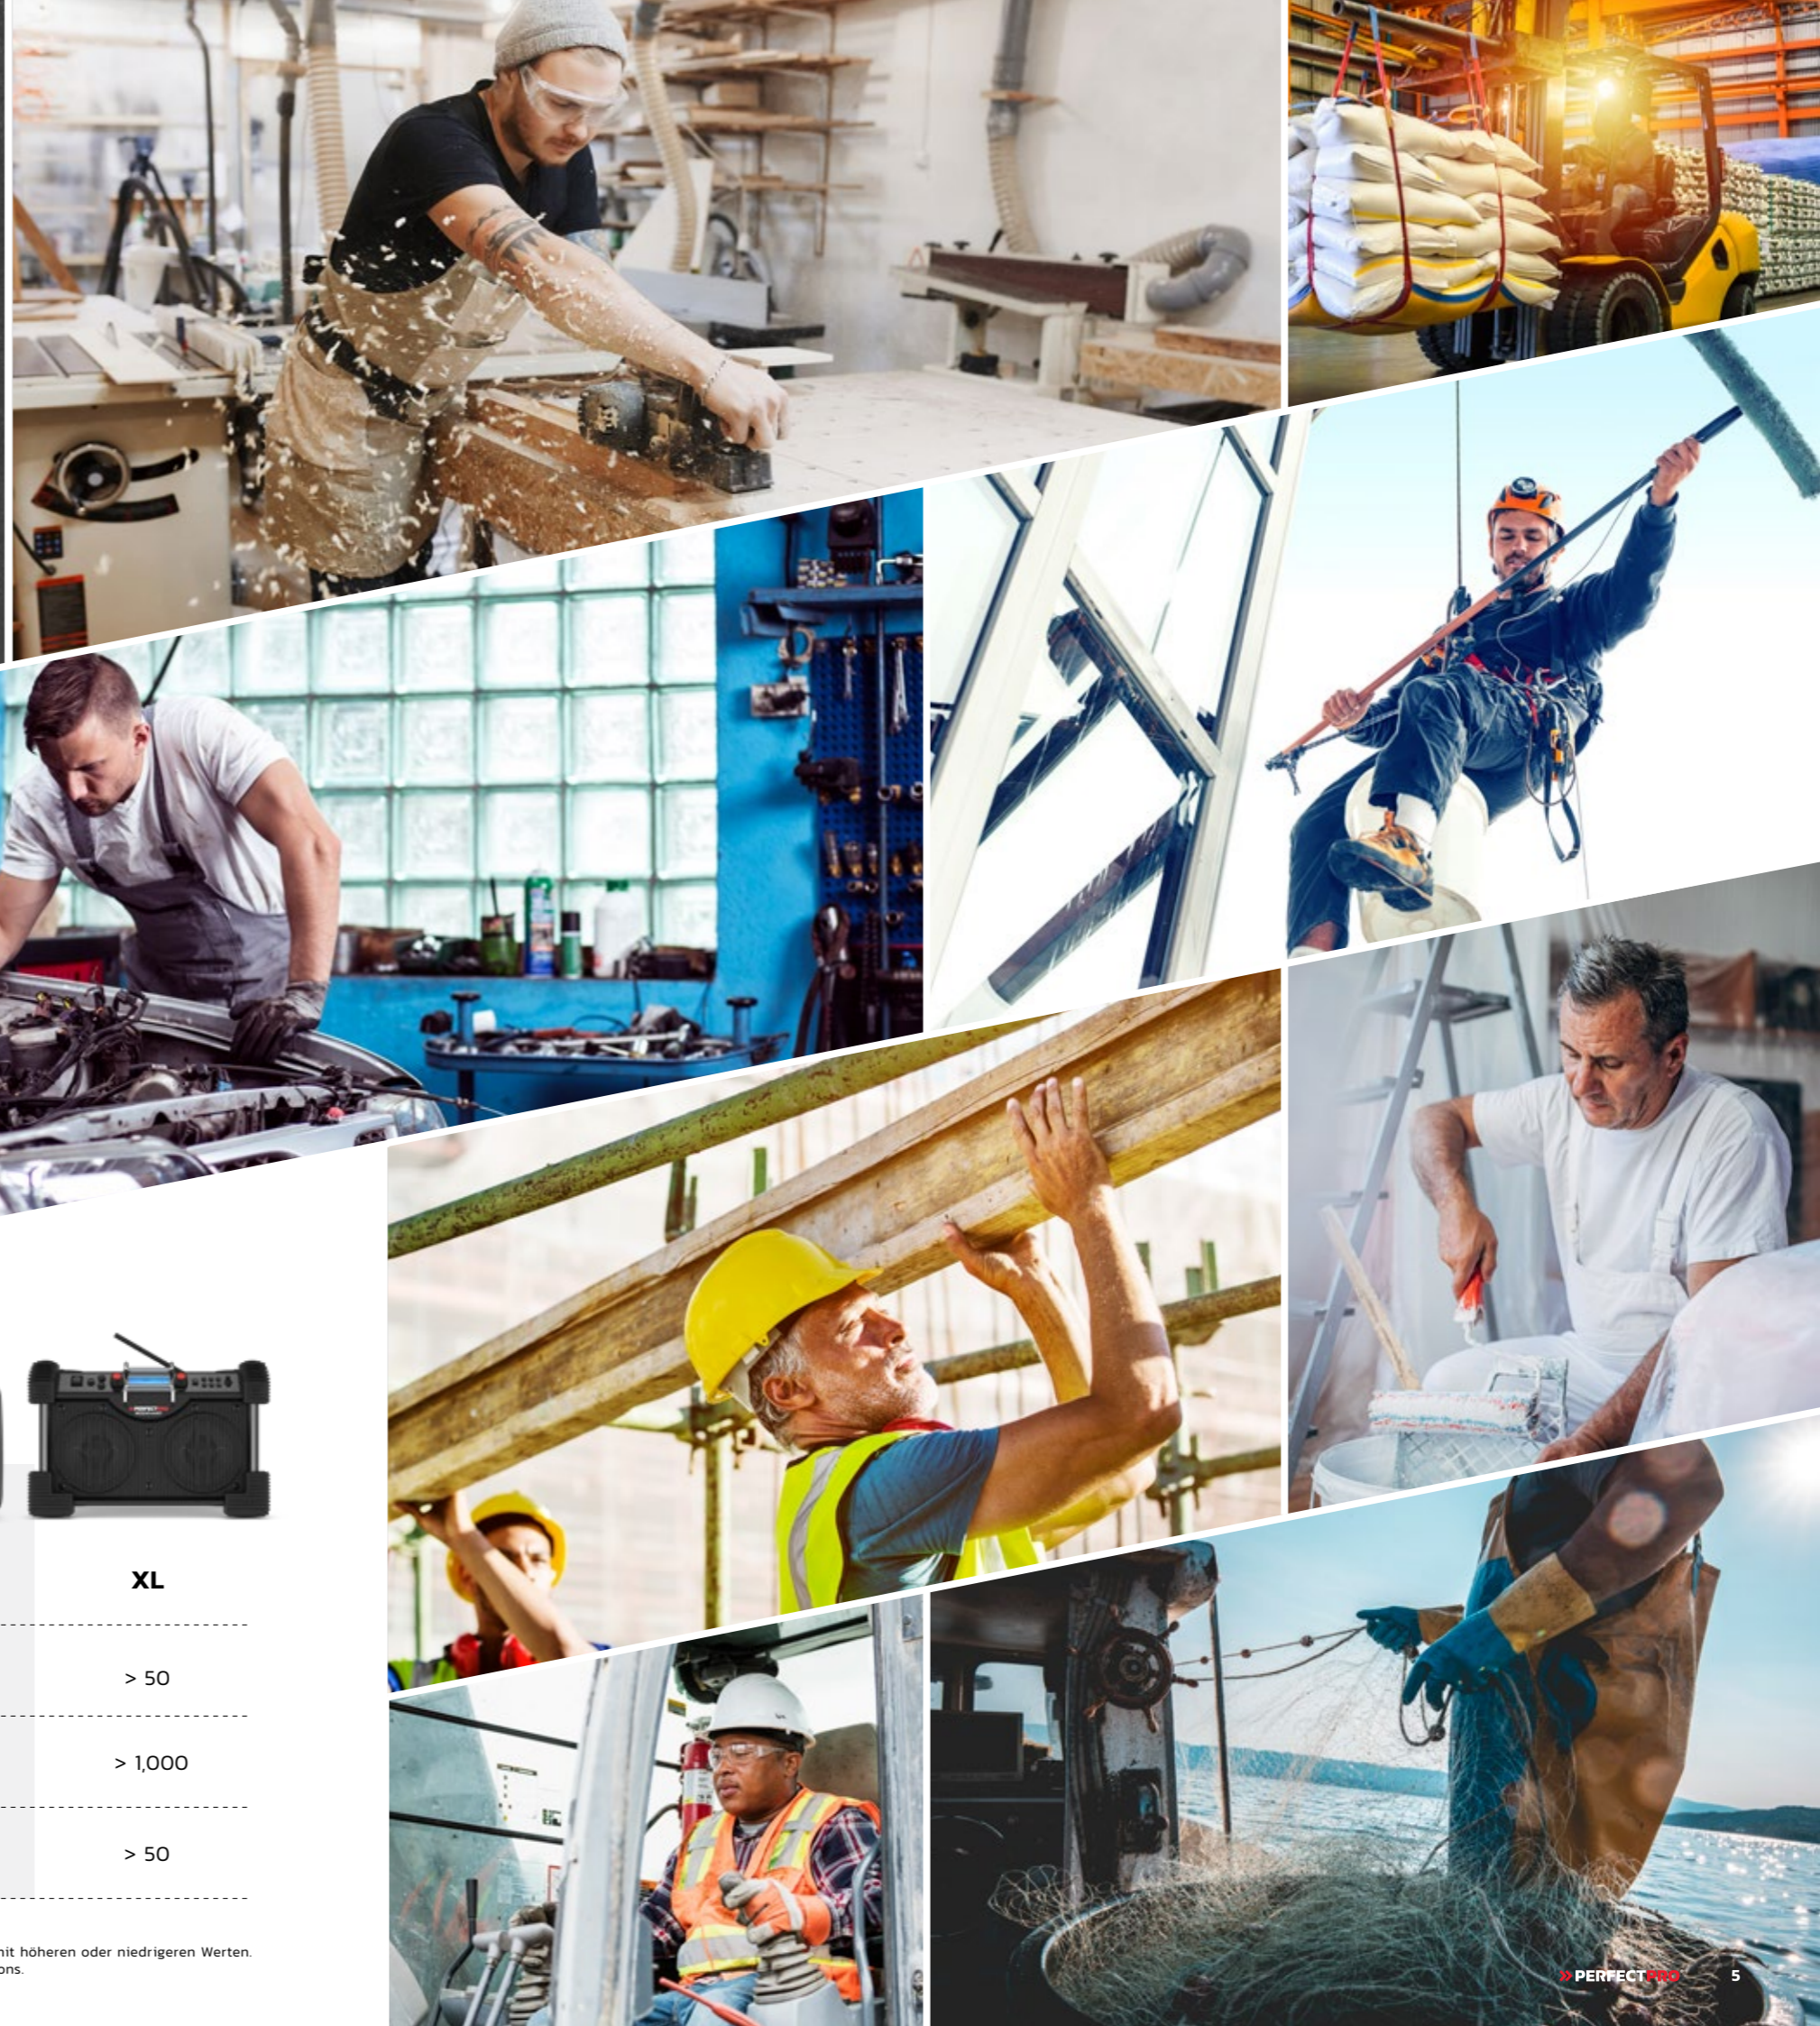

Für jede Situation eine passende Audiolösung

Staub, Sand, Feuchtigkeit, Wasser, ein Sturz, Schläge, Hitze und Kälte – das halten sie alles aus. Unsere tragbaren Akkuradios können in alle möglichen Situationen geraten.

Das liegt auch an der breiten Palette von Berufen, in denen unser Audiowerkzeug täglich zum Einsatz kommt. Und jeder Profi stellt andere Ansprüche. Manche sind immer auf Achse, andere haben ihre eigene Werkstatt und wieder andere arbeiten immer im Freien.

DAS BREITESTE BAUSTELLENRADIO-SORTIMENT AUF DEM MARKT

Um allen Ansprüchen gerecht zu werden, haben wir ein sehr breites Sortiment entwickelt: Vom kleinsten bis hin zum größten Baustellenradio und vom einfachsten (Qualitäts)radio bis hin zum modernsten Multifunktionsgerät.

UNSERE TYPISCHEN ANWENDUNGSBEREICHE

Für Musik, die in kurzer Entfernung abgespielt wird, beispielsweise in kleinen Räumen, wird weniger Leistung für einen „raumfüllenden Sound“ benötigt, als wenn z. B. auf einem Gerüst gearbeitet wird. Wir arbeiten bei der Entwicklung unserer Radios normalerweise mit drei Kategorien.

RICHTLINIEN* PRO KATEGORIE	SMALL	MEDIUM	LARGE	XL
AUSGANGSLEISTUNG (WATT)	2 bis 7	7 bis 15	15 bis > 50	> 50
FÜLLT INNENRAUM** (ZAHL DER M²)	bis 150	bis 500	bis 1,000	> 1,000
FÜLLT AUSSENBEREICH (IN METER ENTFERNUNG ZUM RADIO)	bis 10	bis 25	bis 50	> 50

* Dies gilt als allgemeine Richtlinie. Es gibt einzelne Ausnahmen mit höheren oder niedrigeren Werten.
** Angaben beziehen sich auf eine Lagerhalle mit gestapelten Kartons.