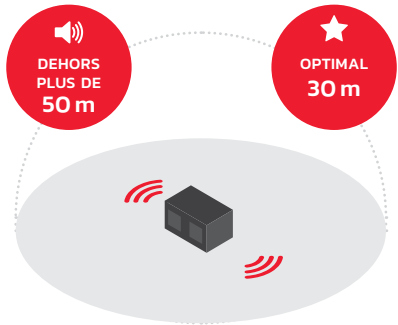

À L'ÉPREUVE DES POUSSIÈRE

À L'ÉPREUVE DES CHOC

À L'ÉPREUVE DE L'EAU

NORME IP LA PLUS ÉLEVÉE

GARANTIE 2 ANS

Conception dans un boîtier pratique

POIDS 8.8 KG

La Rockhart donne le meilleur d'elle-même à l'extérieur

PEUT REMPLIR DES ESPACES PLUS GRANDS

SON SENSATIONNEL DANS LES 30 MÈTRES

ULTIMATE **SMALL**

AUDISSE

ADVANCED

SOLOWORKER

ESSENTIAL

WORKTUBE