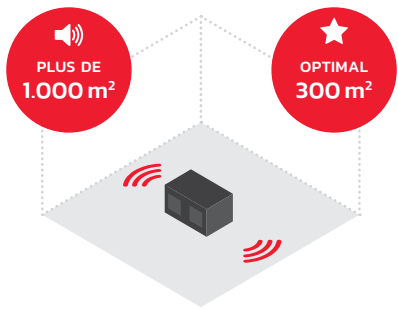

À L'ÉPREUVE DES POUSSIÈRE

À L'ÉPREUVE DES CHOC

À L'ÉPREUVE DE L'EAU

NORME IP LA PLUS ÉLEVÉE

GARANTIE 2 ANS

Conception dans un boîtier pratique

POIDS 8.8 KG

La Rockhart donne le meilleur d'elle-même à l'extérieur

PEUT REMPLIR DES ESPACES PLUS GRANDS

SON SENSATIONNEL DANS LES 30 MÈTRES

ULTIMATE **SMALL**

AUDISSE

ADVANCED

SOLOWORKER

ESSENTIAL

WORKTUBE