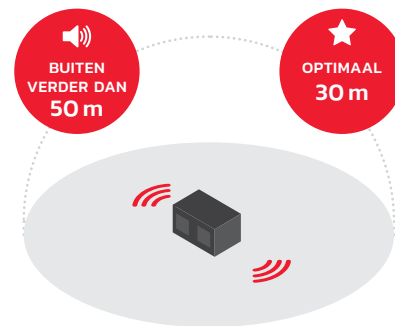

HOGE
IP NORM

2 JAAR
GARANTIE

Vormgegeven in een praktische behuizing

GEWICHT
8.8 KG

De Rockhart presteert buiten op z'n best

VULT GROTERE RUIMTES ZONDER PROBLEEM

SENSATIONELE SOUND BINNEN 30 METER

ULTIMATE **SMALL**