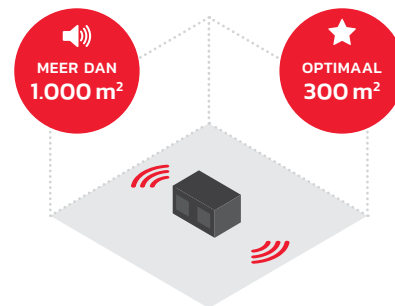

HOGE
IP NORM

2 JAAR
GARANTIE

Vormgegeven in een praktische behuizing

GEWICHT
8.8 KG

De Rockhart presteert buiten op z'n best

VULT GROTERE RUIMTES ZONDER PROBLEEM

SENSATIONELE SOUND BINNEN 30 METER

ULTIMATE **SMALL**