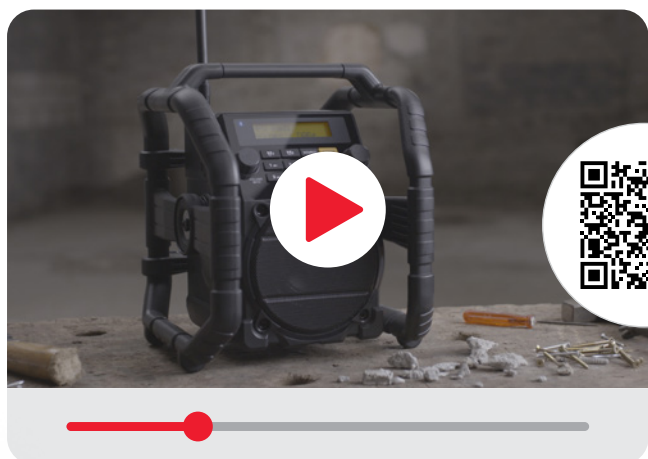

**HAARSCHERPE
DETAILSHOTS**

TECHNISCHE GEGEVENS

FAQ & HANDLEIDINGEN

BEN JIJ KLAAR VOOR MEER BOUWRADIO?

FUNCTIONALITEITEN VIDEO'S

50 SECONDE PRODUCT VIDEO

SMALL

GESCHIKT VOOR
WERKPLAATSEN TOT 350 M²