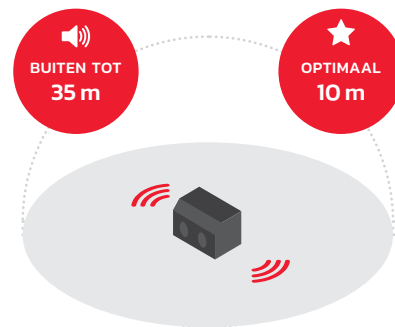

SCHOKBESTENDIG

WATERBESTENDIG

Vormgegeven in  
een compacte  
behuizing

11.5  
cm

15.5  
cm

22.5  
cm

GEWICHT  
2.1 KG

De Audisse is er voor  
de meeste werk- en  
plezier situaties

KAN MIDDELGROTE RUIMTES VULLEN

SENSATIONELE SOUND BINNEN 10 METER

ULTIMATE **SMALL**

AUDISSE

ADVANCED

WORKTUBE

SOLDWORKER

ESSENTIAL