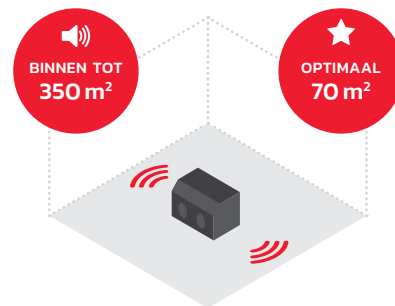

SCHOKBESTENDIG

WATERBESTENDIG

Vormgegeven in  
een compacte  
behuizing

11.5  
cm

15.5  
cm

22.5  
cm

GEWICHT  
2.1 KG

De Audisse is er voor  
de meeste werk- en  
plezier situaties

KAN MIDDELGROTE RUIMTES VULLEN

SENSATIONELE SOUND BINNEN 10 METER

ULTIMATE **SMALL**

AUDISSE

ADVANCED

WORKTUBE

SOLDWORKER

ESSENTIAL