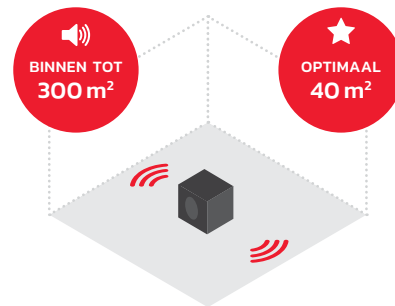

HOGE
IP NORM

2 JAAR
GARANTIE

Vormgegeven in
een compacte
behuizing

13
cm

18
cm

18
cm

GEWICHT
1.5 KG

De DabPro kan in
tal van werksituaties
ingezet worden

VULT DE MEEST VOORKOMENDE
WERKRUIJMTES

SENSATIONELE SOUND BINNEN 3 METER

ULTIMATE **SMALL**

AUDISSE

ULTIMATE **MEDIUM**

POWERPLAYER

NETBOX

ROCKPRO