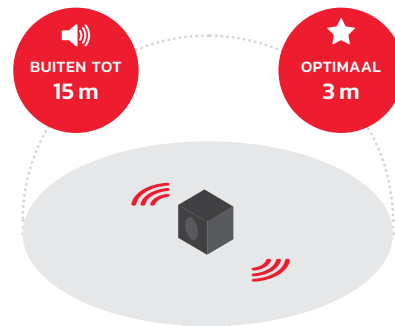

HOGE
IP NORM

2 JAAR
GARANTIE

Vormgegeven in
een compacte
behuizing

13
cm

18
cm

18
cm

GEWICHT
1.5 KG

De DabPro kan in
tal van werksituaties
ingezet worden

VULT DE MEEST VOORKOMENDE
WERKRUIJMTES

SENSATIONELE SOUND BINNEN 3 METER

ULTIMATE **SMALL**

AUDISSE

ULTIMATE **MEDIUM**

POWERPLAYER

NETBOX

ROCKPRO