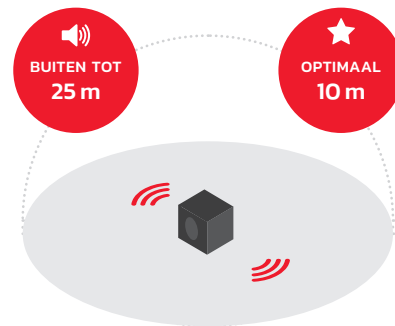

24,5 cm

19 cm

GEWICHT  
2.2 KG

De Powerplayer kan in de meeste werksituaties binnen ingezet worden

KAN MIDDELGROTE RUIMTES VULLEN

SENSATIONELE SOUND BINNEN 10 METER

ULTIMATE **SMALL**

AUDISSE