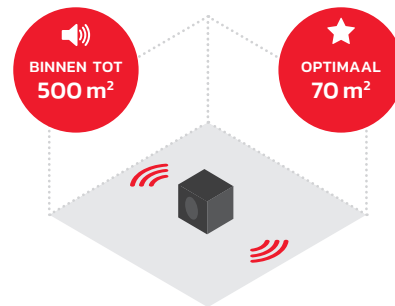

**INGEBOUWDE  
LITHIUM BATTERIJ**

**STERKE NEODYMIUM  
SPEAKER**

**ROBUUSTE  
AFWERKING**

STOFBESTENDIG

SCHOKBESTENDIG

WATERBESTENDIG

Vormgegeven in een compacte behuizing

20 cm

24,5 cm

19 cm

GEWICHT  
2.2 KG

De Powerplayer kan in de meeste werksituaties binnen ingezet worden

KAN MIDDELGROTE RUIMTES VULLEN

SENSATIONELE SOUND BINNEN 10 METER

ULTIMATE **SMALL**

AUDISSE