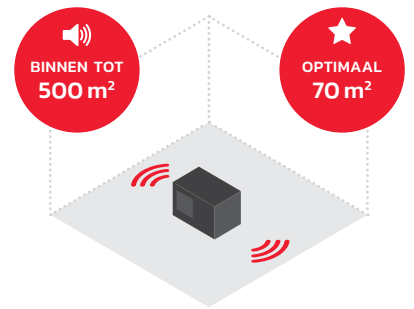

Vormgegeven in een compacte behuizing

**GEWICHT**  
**3.4 KG**

De Rockbox kan in de meeste werksituaties ingezet worden

KAN MIDDELGROTE RUIMTES VULLEN

SENSATIONELE SOUND BINNEN 5 METER

ULTIMATE **SMALL**

AUDISSE