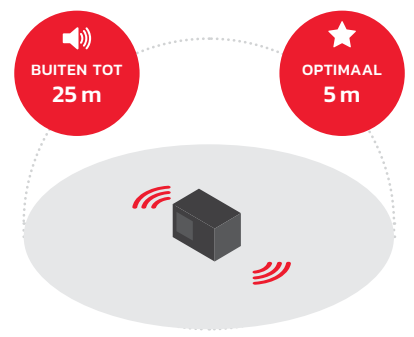

Vormgegeven in een compacte behuizing

**GEWICHT**  
**3.4 KG**

De Rockbox kan in de meeste werksituaties ingezet worden

KAN MIDDELGROTE RUIMTES VULLEN

SENSATIONELE SOUND BINNEN 5 METER

ULTIMATE **SMALL**

AUDISSE