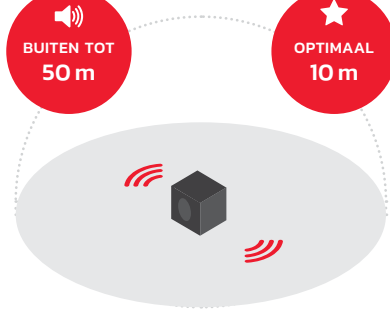

Vormgegeven in
een extra robuuste
behuizing

27
cm

34
cm

30
cm

GEWICHT
4.4 KG

De Teamplayer
presteert binnen en
buiten sterk

KAN GROTERE RUIJTES VULLEN

SENSATIONELE SOUND BINNEN 10 METER