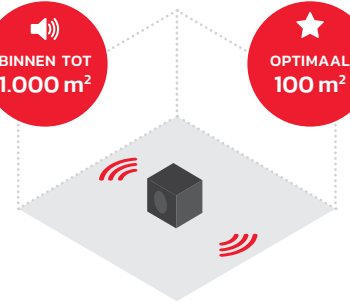

Vormgegeven in
een extra robuuste
behuizing

27
cm

34
cm

30
cm

GEWICHT
4.4 KG

De Teamplayer
presteert binnen en
buiten sterk

KAN GROTERE RUIJTES VULLEN

SENSATIONELE SOUND BINNEN 10 METER