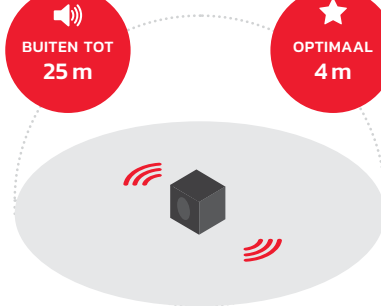

2 JAAR
GARANTIE

Vormgegeven in
een compacte
behuizing

20
cm

25
cm

18
cm

GEWICHT
1.9 KG

De 400R kan in
de meeste binnen
werksituaties ingezet
worden

KAN MIDDELGROTE RUIMTES VULLEN