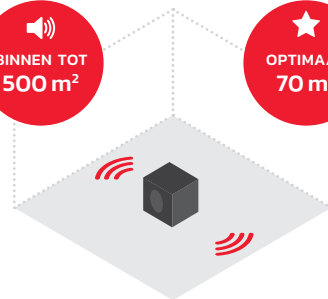

2 JAAR
GARANTIE

Vormgegeven in
een compacte
behuizing

20
cm

25
cm

18
cm

GEWICHT
1.9 KG

De 400R kan in
de meeste binnen
werksituaties ingezet
worden

KAN MIDDELGROTE RUIMTES VULLEN