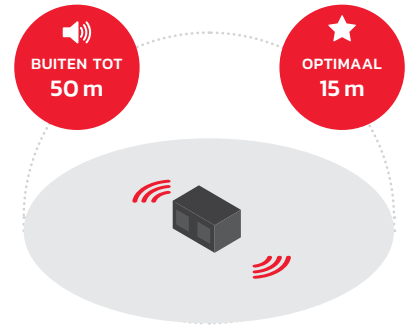

Vormgegeven
in een robuuste
behuizing

22
cm

25
cm

41
cm

GEWICHT
4.6 KG

De Workstation
presteert binnen en
buiten sterk

KAN GROTERE RUIMTES VULLEN

SENSATIONELE SOUND BINNEN 15 METER