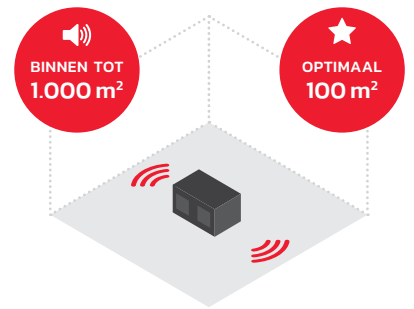

Vormgegeven
in een robuuste
behuizing

22
cm

25
cm

41
cm

GEWICHT
4.6 KG

De Workstation
presteert binnen en
buiten sterk

KAN GROTERE RUIMTES VULLEN

SENSATIONELE SOUND BINNEN 15 METER