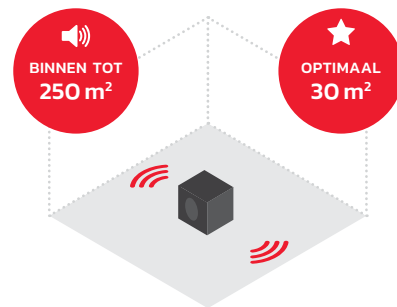

STOFBESTENDIG

SCHOKBESTENDIG

WATERBESTENDIG

Vormgegeven in een praktische behuizing

**GEWICHT
740 GRAM**

De WorkTube geeft je overal onderweg goede sound

VULT DE MEEST VOORKOMENDE WERKRUIMTES

SENSATIONELE SOUND BINNEN 2 METER