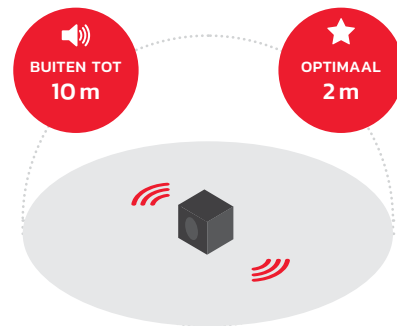

STOFBESTENDIG

SCHOKBESTENDIG

WATERBESTENDIG

Vormgegeven in een praktische behuizing

**GEWICHT
740 GRAM**

De WorkTube geeft je overal onderweg goede sound

VULT DE MEEST VOORKOMENDE WERKRUIMTES

SENSATIONELE SOUND BINNEN 2 METER