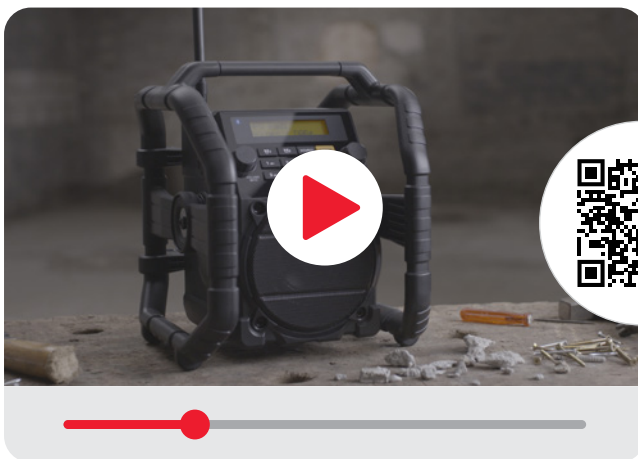

**HAARSCHARFE
DETAILAUFNAHMEN**

TECHNISCHE DATEN

FAQ & BEDIENUNGSANLEITUNGEN

SIND SIE BEREIT FÜR MEHR BAUSTELLENFUNK?

ENTHÄLT VIDEOS

50 SECONDE PRODUCT FILMS

SMALL
GEEIGNET FÜR WORKSHOPS
BIS ZU 350 M²

MEDIUM
GEEIGNET FÜR WORKSHOPS
BIS ZU 1000 M²