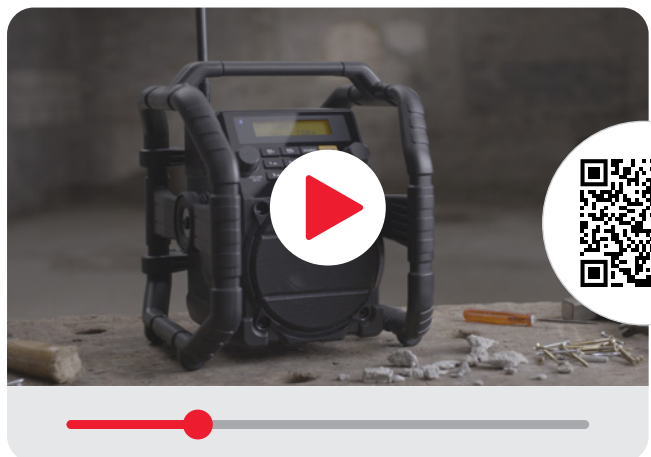

**PRISES DE VUE  
TRÈS PRÉCISES**

**DONNÉES TECHNIQUES**

**FAQ & MANUELS**

**ÊTES-VOUS PRÊT POUR PLUS DE RADIO DE CHANTIER?**

**VIDÉOS SUR LES FONCTIONNALITÉS**

**FILMS PRODUITS DE 50 SECONDES**

**SMALL**  
CONVIENT POUR DES  
ESPACES JUSQU'À 350 M<sup>2</sup>