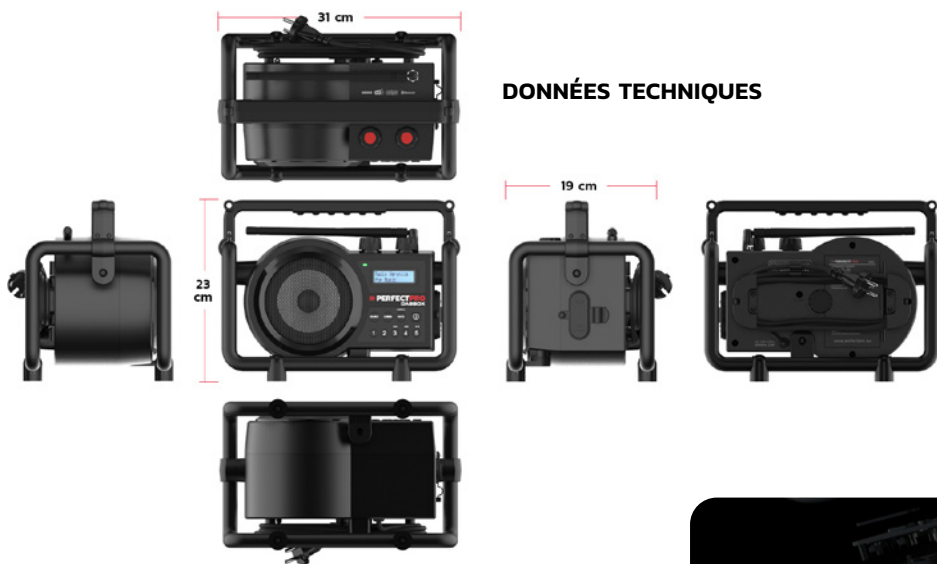

DONNÉES TECHNIQUES

FAQ & MANUELS