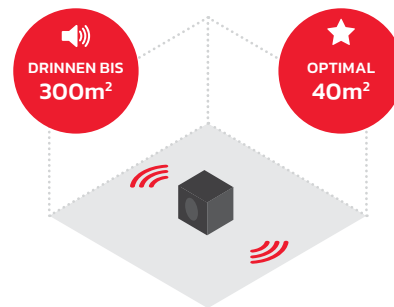

2 JAHRE GARANTIE

Untergebracht in einem kompakten Gehäuse

13 cm

18 cm

18 cm

GEWICHT
1.5 KG

Das DabPro ist für viele verschiedene Arbeitssituationen geeignet

FÜLLT ALLE GÄNGIGEN ARBEITSRÄUME