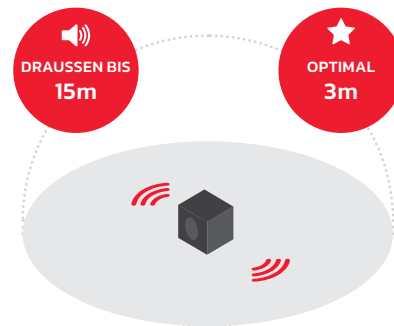

2 JAHRE GARANTIE

Untergebracht in einem kompakten Gehäuse

13 cm

18 cm

18 cm

GEWICHT
1.5 KG

Das DabPro ist für viele verschiedene Arbeitssituationen geeignet

FÜLLT ALLE GÄNGIGEN ARBEITSRÄUME