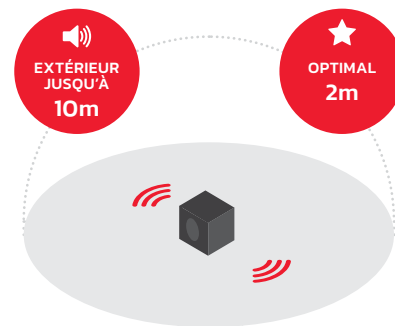

NORME IP LA
PLUS ÉLEVÉE

GARANTIE
2 ANS

Conception dans un
boîtier pratique

**POIDS
740 GRAM**

La Worktube vous
offre un son excellent
partout sur la route

REMPLE LES ESPACES DE TRAVAIL
LES PLUS COURANTS

SON SENSATIONNEL DANS LES 2 MÈTRES