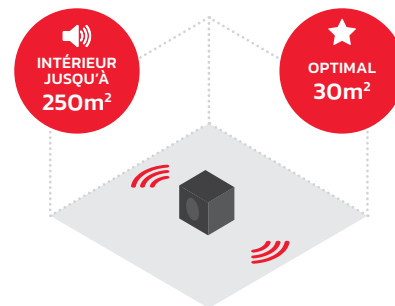

NORME IP LA
PLUS ÉLEVÉE

GARANTIE
2 ANS

Conception dans un
boîtier pratique

**POIDS
740 GRAM**

La Worktube vous
offre un son excellent
partout sur la route

REMPLE LES ESPACES DE TRAVAIL
LES PLUS COURANTS

SON SENSATIONNEL DANS LES 2 MÈTRES